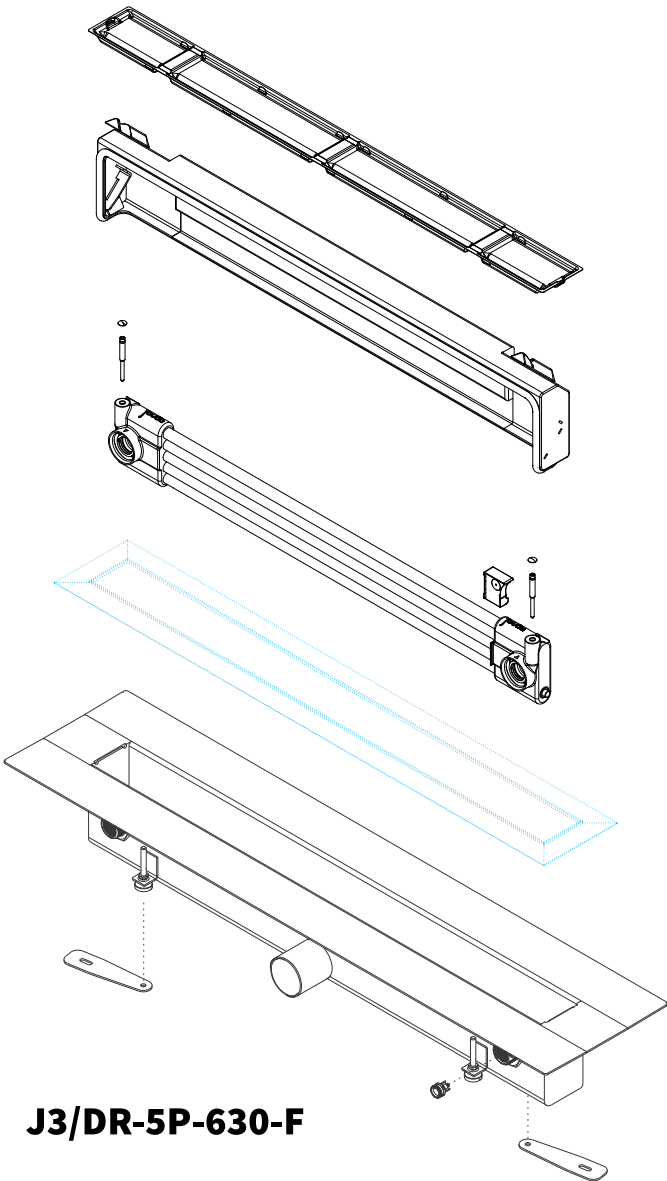

Die **Abschlussprofile NAF** sind **nicht** im Lieferumfang der Duschrinne enthalten.
Les **profils finaux NAF** ne sont **pas** inclus dans la livraison de la rigole de douche.
The **end profiles NAF** are **not** included in the delivery of the shower drain.
De **afsluitprofielen NAF** zijn **niet** inbegrepen in de levering van de douchegoot.

J3/DR-5P-630-F