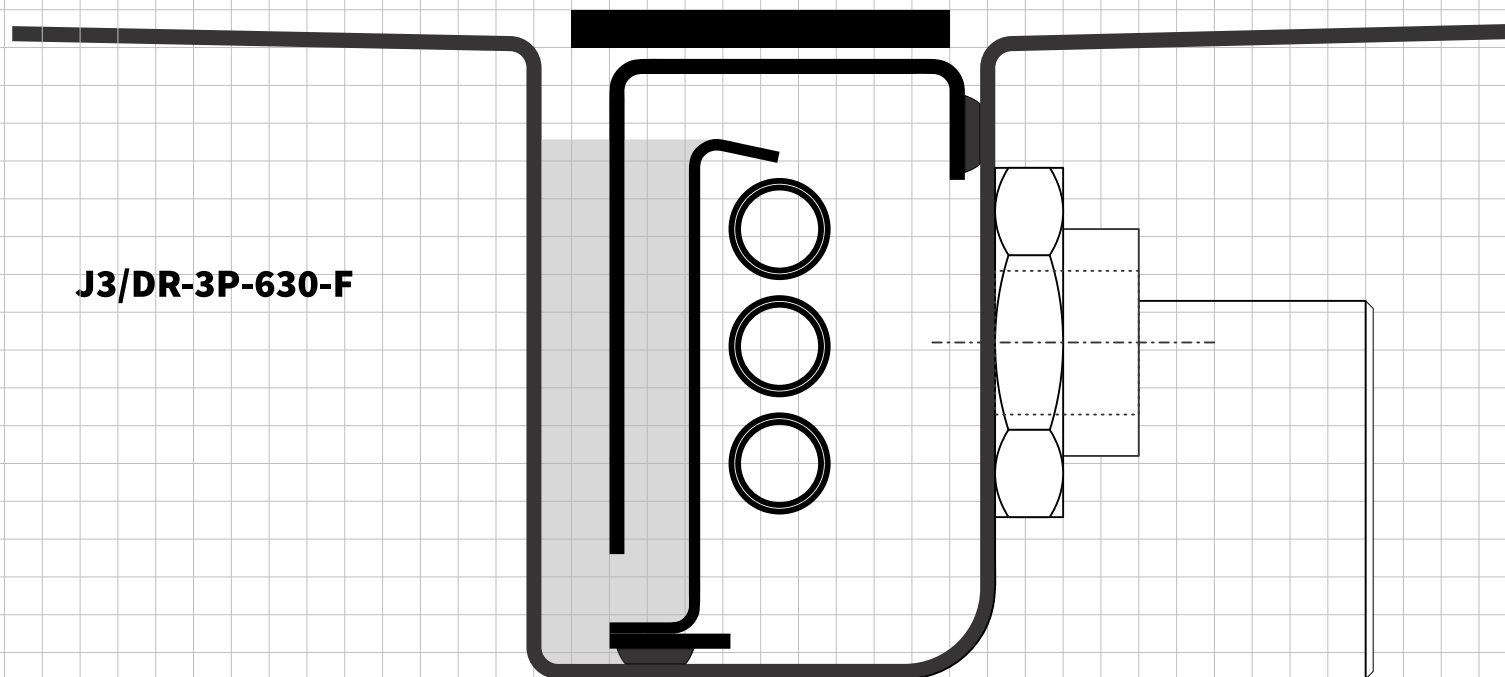

J3/DR-3P-630-F