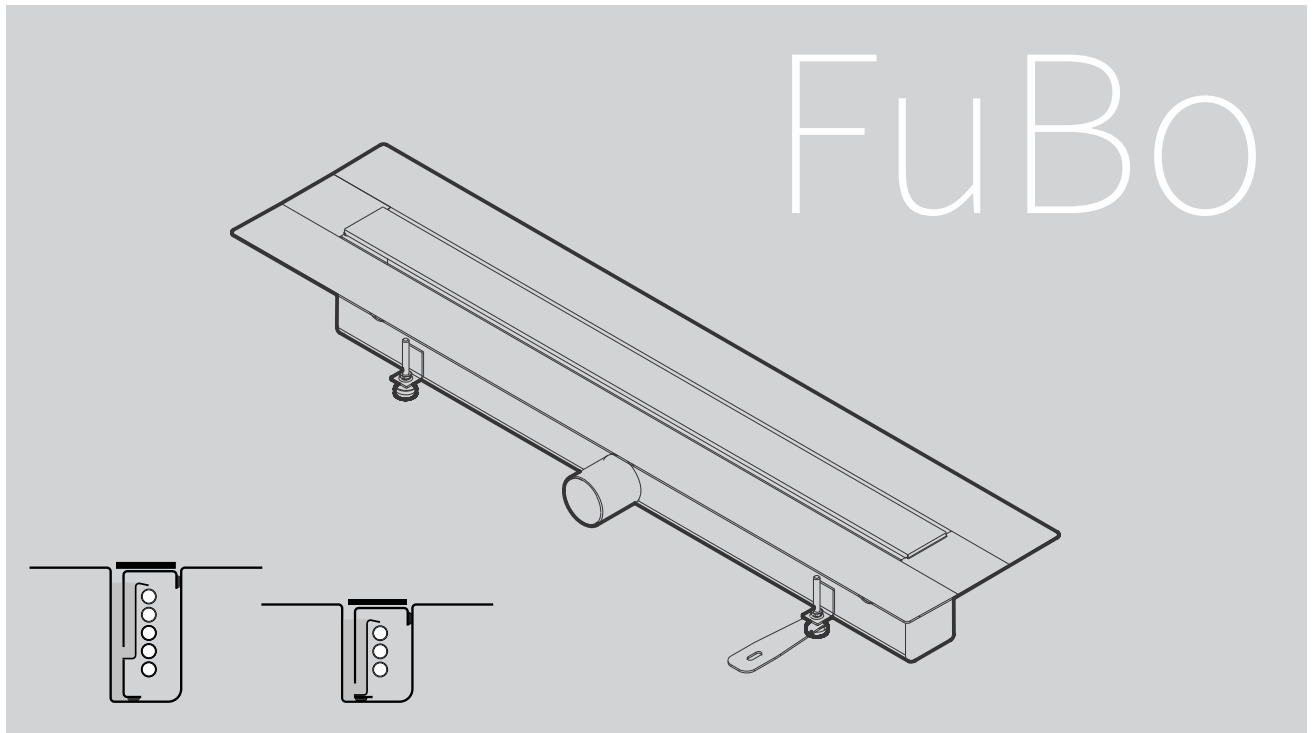

- DE** Duschrinne mit Wärmetauscher - für **fugenlose Bodenbeläge**.
FR Rigole de douche avec échangeur thermique - pour les revêtements de sol sans joints.
EN Shower drain channel with heat exchanger - for seamless floor coverings.
NL Douchegoot met warmtewisselaar - voor gietvloer.