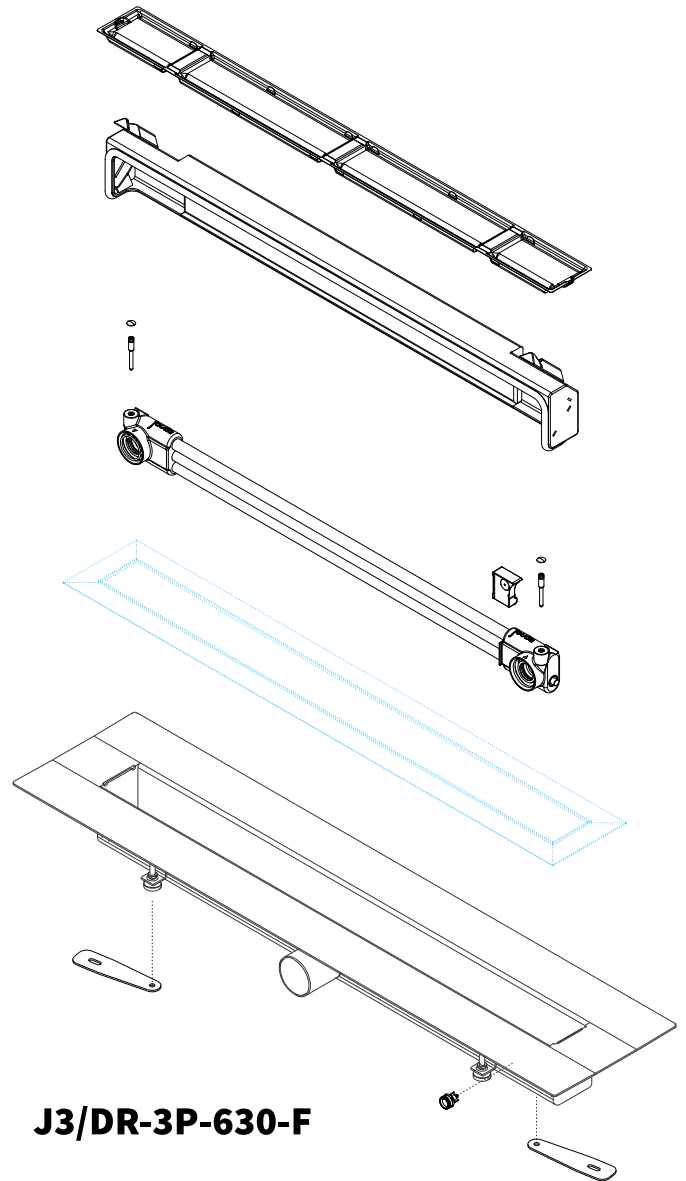

J3/DR-3P-630-F