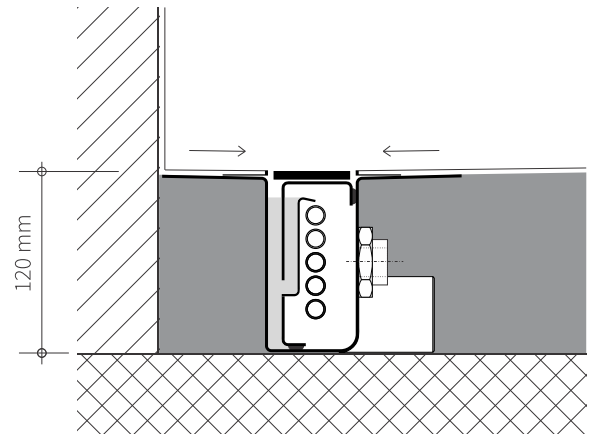

Detail 1:5

J3/DR-3P-630-F

Auf Mischbatterie anschliessen **kalt**
 Se connecter au mitigeur de douche **froid**
 Connect to shower mixer **cold**
 Aansluiten op douchemengkraan **koud**

Detail 1:5

J3/DR-5P-630-F