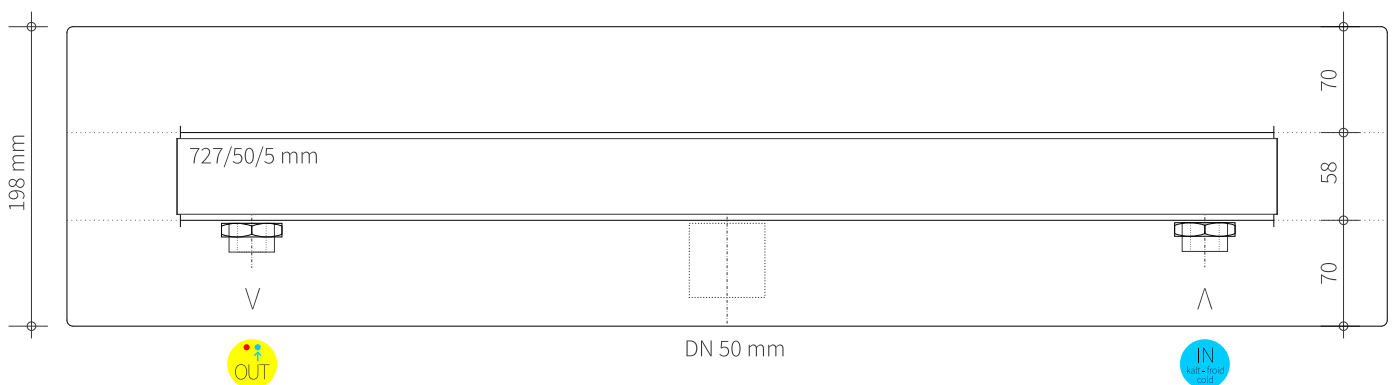

Detail 1:5

J3/DR-3P-630-F

Auf Mischbatterie anschliessen **kalt**
 Se connecter au mitigeur de douche **froid**
 Connect to shower mixer **cold**
 Aansluiten op douchemengkraan **koud**

Detail 1:5

J3/DR-5P-630-F