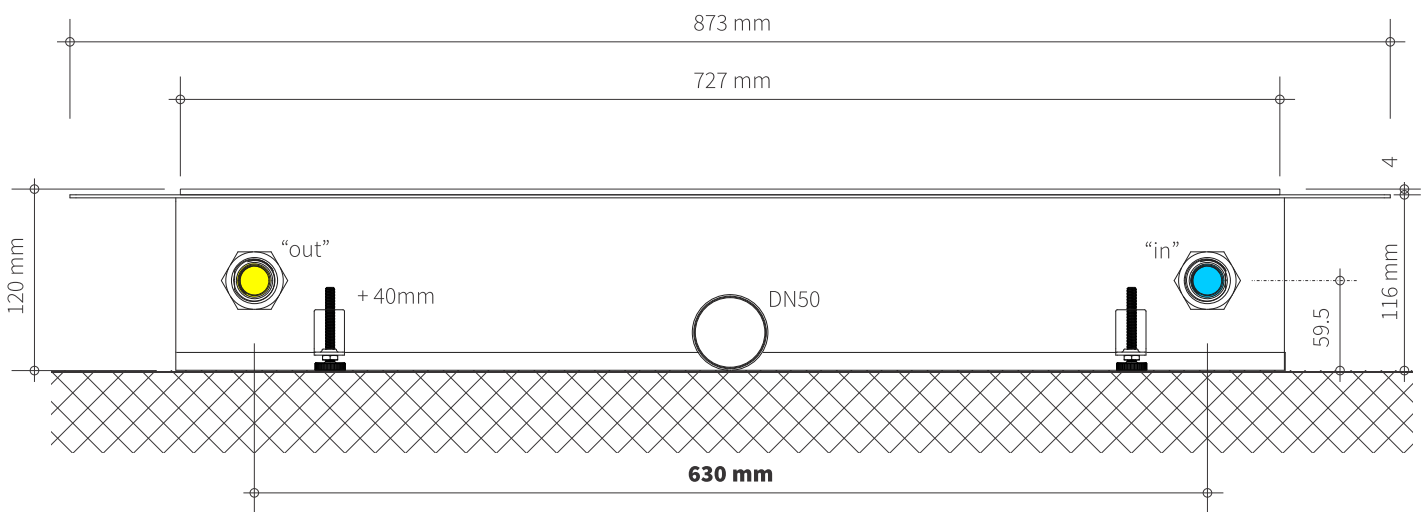

Detail 1:5

J3/DR-3P-630-F

Auf Mischbatterie anschliessen **kalt**
 Se connecter au mitigeur de douche **froid**
 Connect to shower mixer **cold**
 Aansluiten op douchemengkraan **koud**

Detail 1:5

J3/DR-5P-630-F