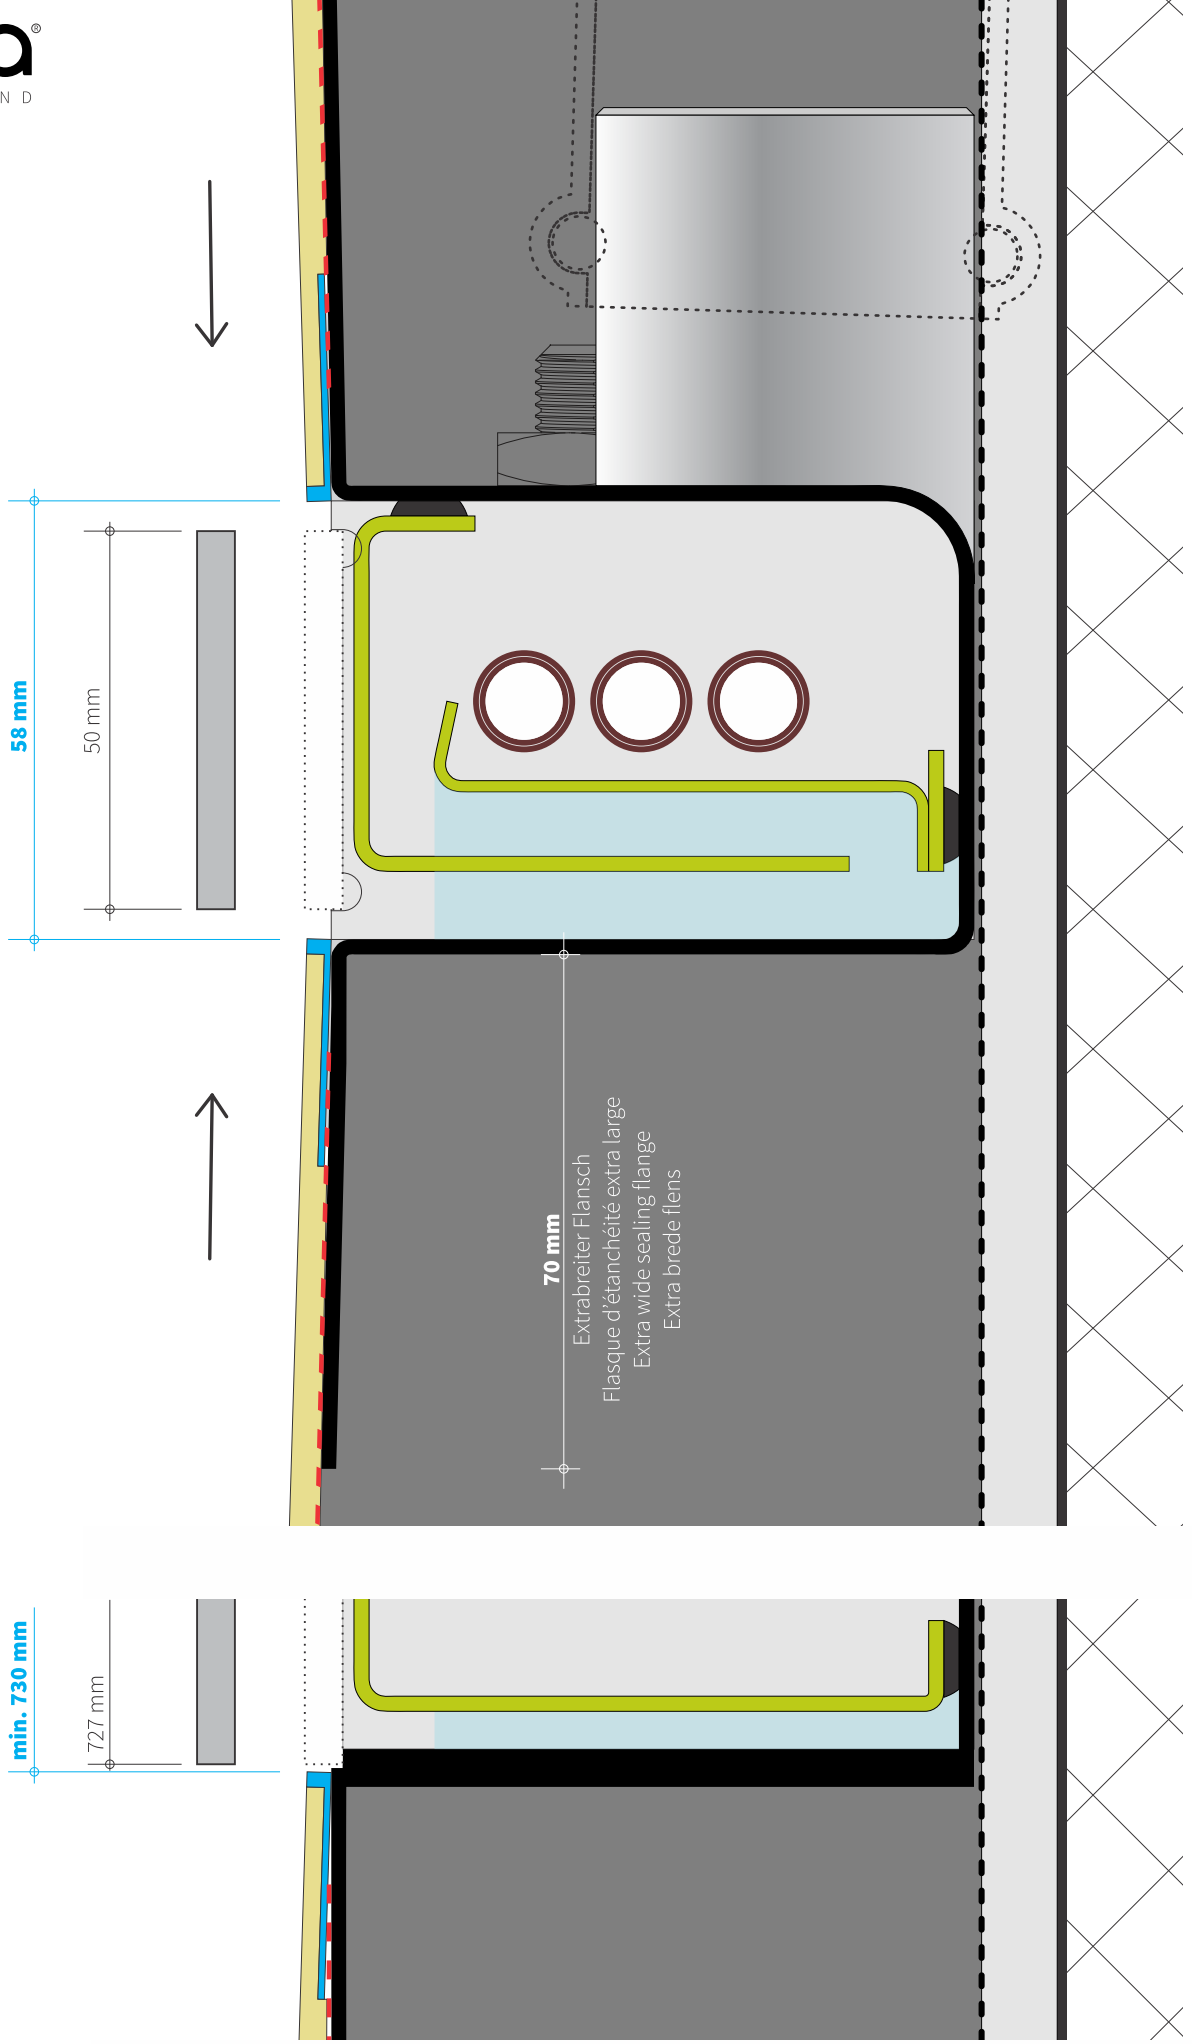

Detail 1:1

Bitte Verarbeitungsrichtlinien von **Naturofloor** befolgen.
Veuillez suivre les directives de traitement de **Naturofloor**.
Please follow the processing guidelines of **Naturofloor**.
Volg de verwerkingsrichtlijnen van **Naturofloor**.

Die **Abschlussprofile NAF** sind **nicht** im Lieferumfang der Duschrinne enthalten.
Les **profilés finaux NAF** ne sont **pas** inclus dans la livraison de la rigole de douche.
The **end profiles NAF** are **not** included in the delivery of the shower drain.
De **afsluitprofielen NAF** zijn **niet** inbegrepen in de levering van de douchegoot.